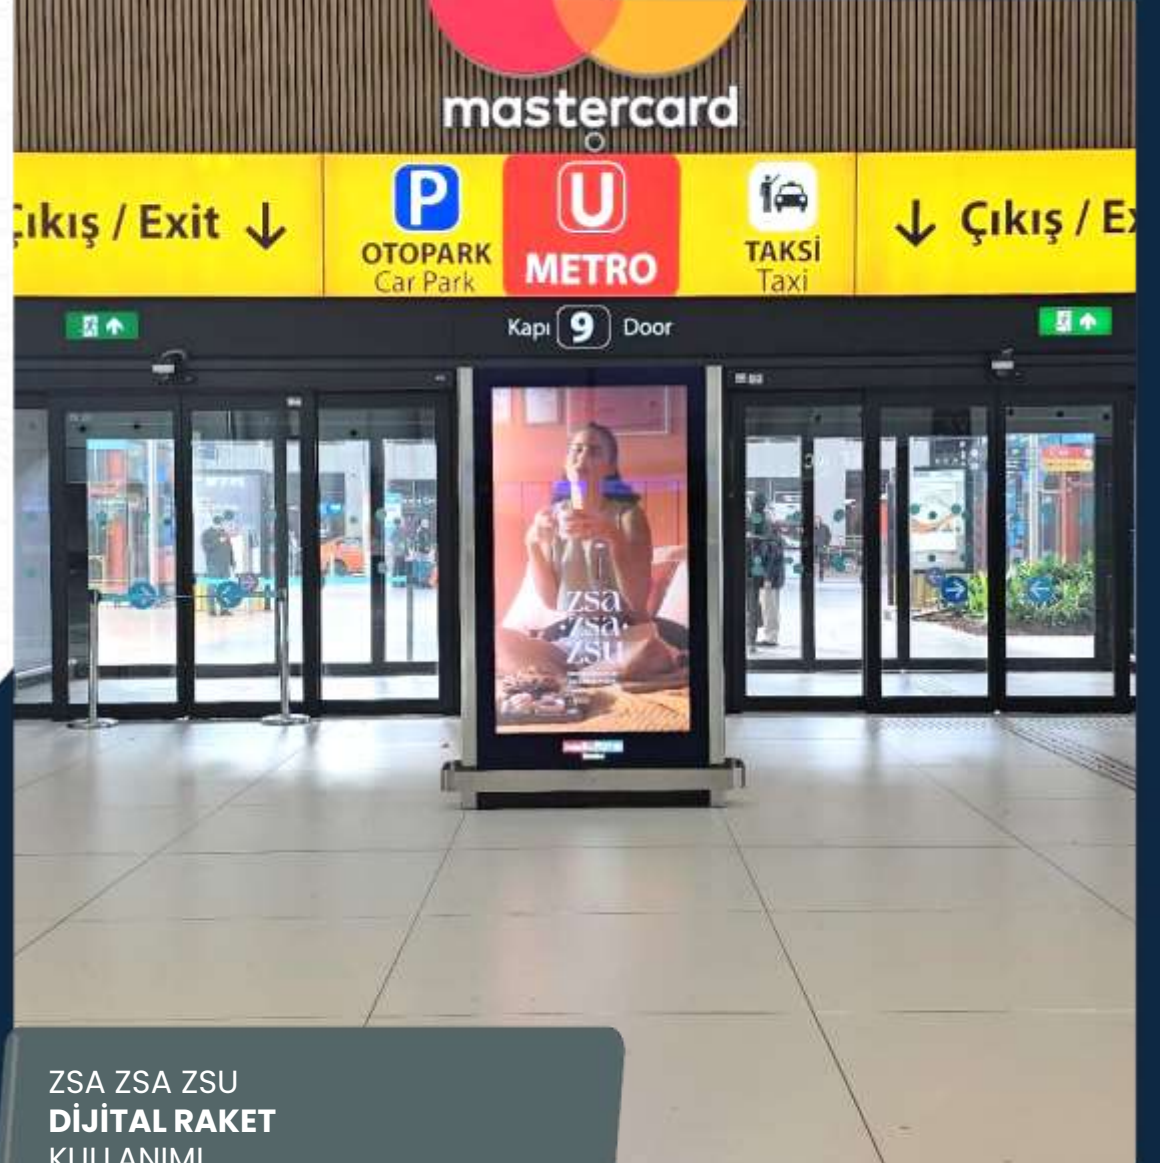

ROAMLESS
DİJİTAL RAKET
KULLANIMI

SAAT&SAAT
DİJİTAL RAKET
KULLANIMI

SAMSONITE
DİJİTAL RAKET
KULLANIMI

TATILBUDUR
DİJİTAL RAKET
KULLANIMI

TEXHIBITION ISTANBUL
DİJİTAL RAKET
KULLANIMI

TWIST
DİJİTAL RAKET
KULLANIMI

ÜÇDÖRTBEŞ
DİJİTAL RAKET
KULLANIMI

WOBILIMODA MOBİLYA AVM
DİJİTAL RAKET
KULLANIMI

ZİVELLA OFİS MOBİLYALARI
DİJİTAL RAKET
KULLANIMI

ZSA ZSA ZSU
DİJİTAL RAKET
KULLANIMI

ANA AIRLINES
LED EKРАН
KULLANIMI

B&G STORE
LED EKРАН
KULLANIMI