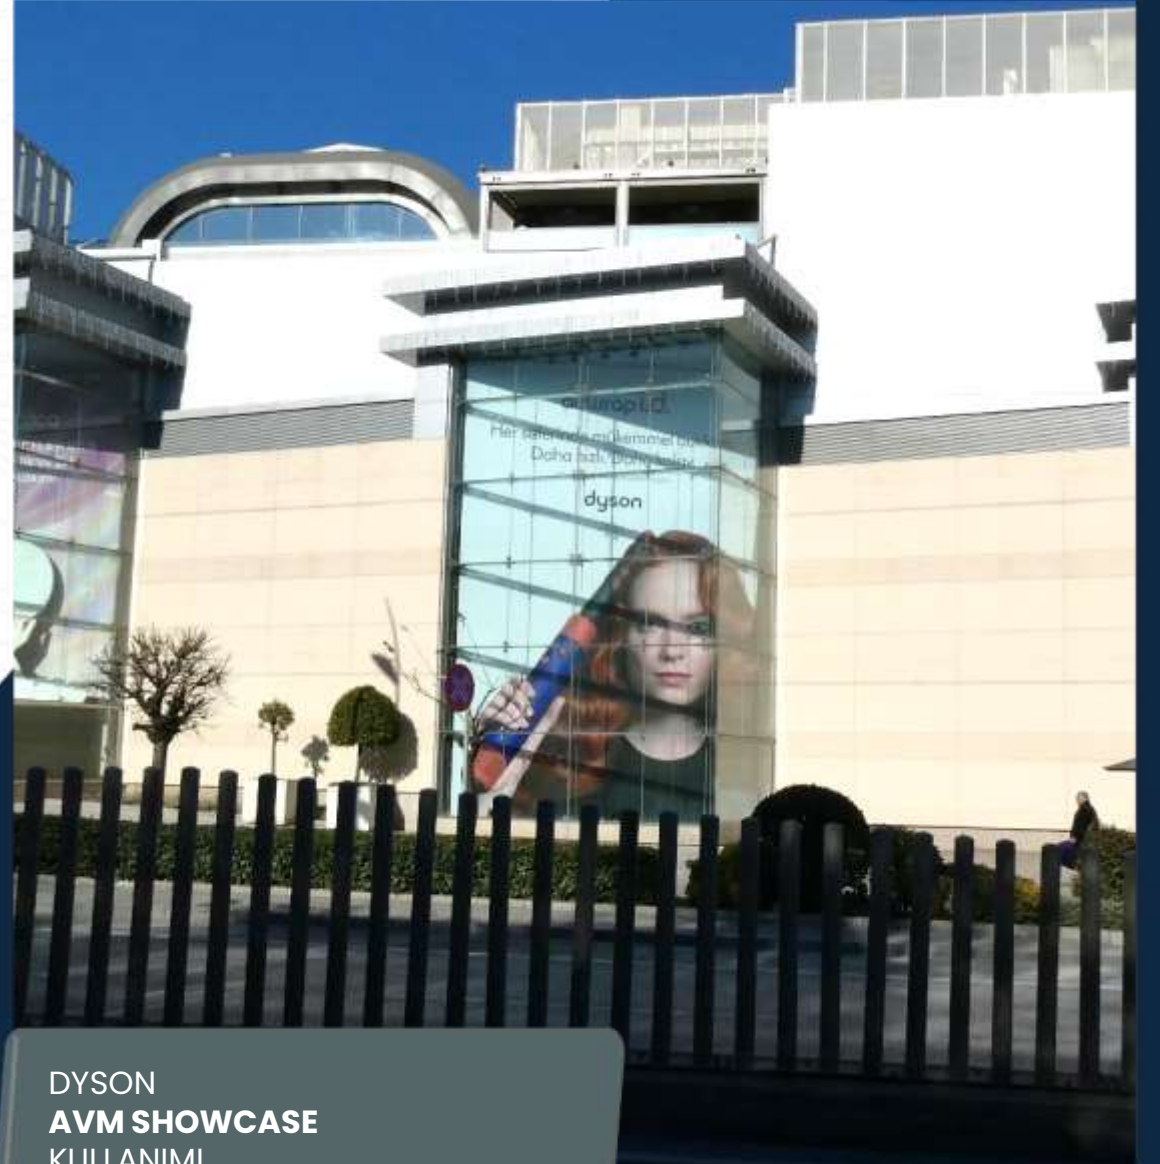

YATAŞ
AVM STATİK PANO
KULLANIMI

APPLE-TROY
AVM SHOWCASE
KULLANIMI

ATELIER REBUL
AVM SHOWCASE
KULLANIMI

AUDEMARS PIGUET
AVM SHOWCASE
KULLANIMI

BLUEMINT
AVM SHOWCASE
KULLANIMI

CARTIER
AVM SHOWCASE
KULLANIMI

COLUMBIA
AVM SHOWCASE
KULLANIMI