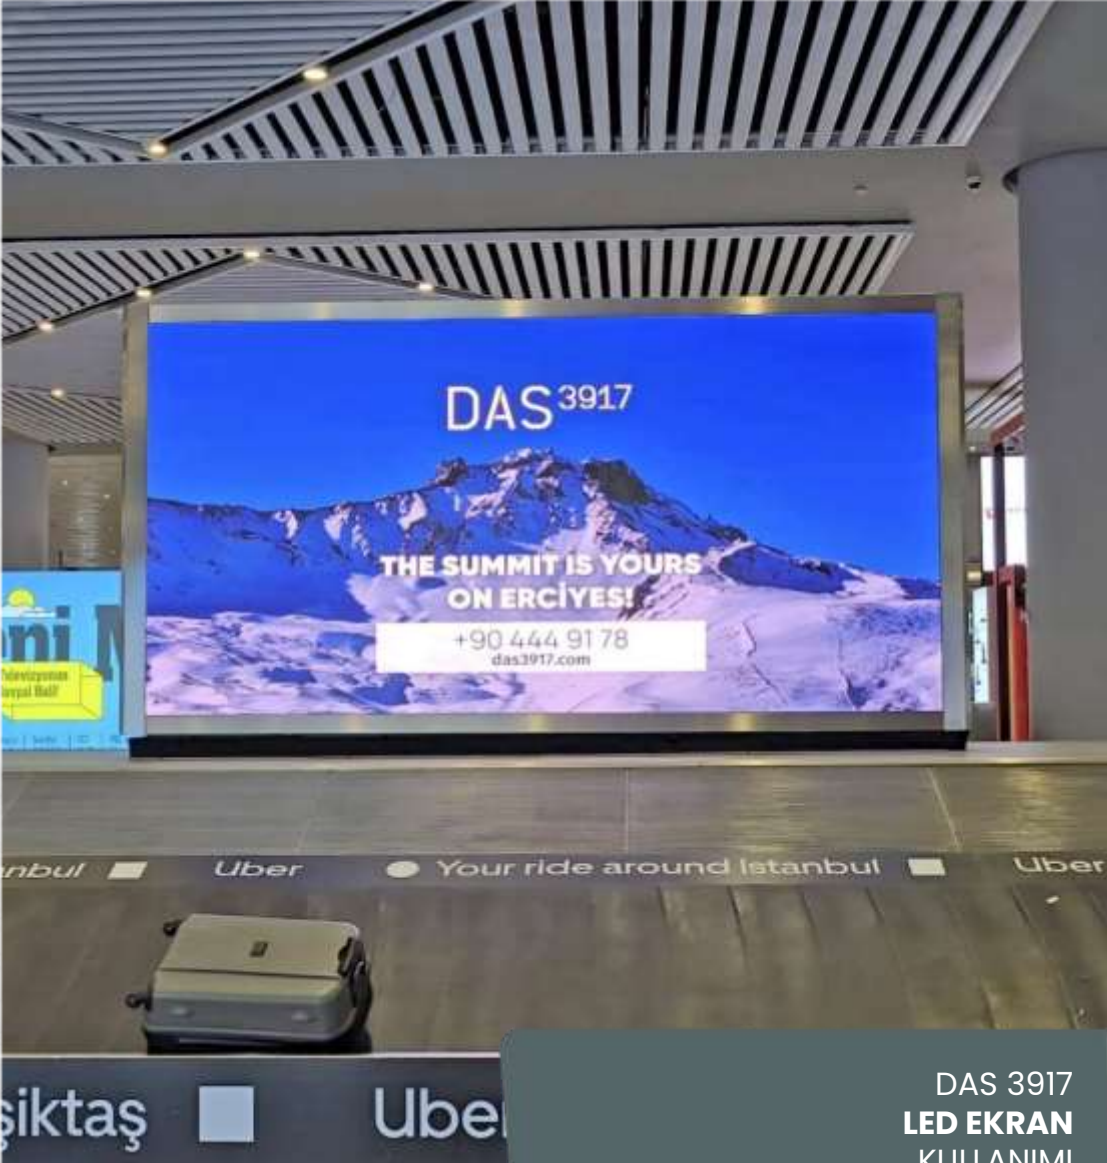

ÜÇDÖRTBEŞ
DİJİTAL RAKET
KULLANIMI

WOBILIMODA MOBİLYA AVM
DİJİTAL RAKET
KULLANIMI

ZİVELLA OFİS MOBİLYALARI
DİJİTAL RAKET
KULLANIMI

ZSA ZSA ZSU
DİJİTAL RAKET
KULLANIMI

ANA AIRLINES
LED EKРАН
KULLANIMI

B&G STORE
LED EKРАН
KULLANIMI

BTC TURK
LED EKRAM
KULLANIMI

CHANEL
LED EKRAM
KULLANIMI

DAMAT-TWEEN
LED EKРАН
KULLANIMI

DARÜŞŞAFKA
LED EKРАН
KULLANIMI

DAS 3917
LED EKRAN
KULLANIMI

DESA
LED EKRAN
KULLANIMI

GIORGIO ARMANI
LED EKРАН
KULLANIMI