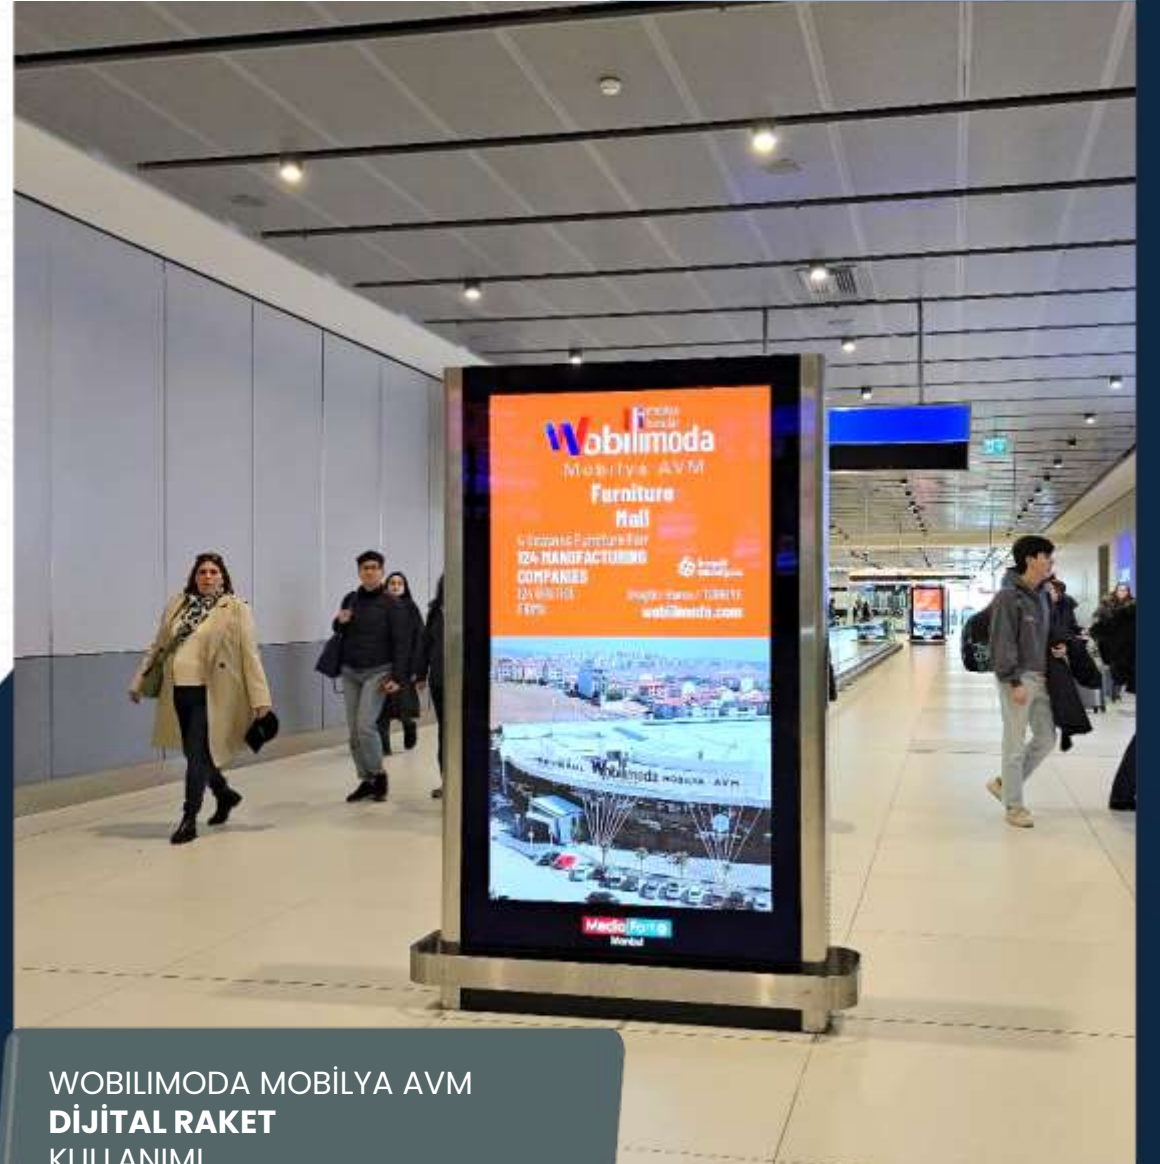

ROAMLESS
DİJİTAL RAKET
KULLANIMI

SAAT&SAAT
DİJİTAL RAKET
KULLANIMI

SAMSONITE
DİJİTAL RAKET
KULLANIMI

TATILBUDUR
DİJİTAL RAKET
KULLANIMI

TEXHIBITION ISTANBUL
DİJİTAL RAKET
KULLANIMI

TWIST
DİJİTAL RAKET
KULLANIMI

ÜÇDÖRTBEŞ
DİJİTAL RAKET
KULLANIMI

WOBILIMODA MOBİLYA AVM
DİJİTAL RAKET
KULLANIMI

ZİVELLA OFİS MOBİLYALARI
DİJİTAL RAKET
KULLANIMI

ZSA ZSA ZSU
DİJİTAL RAKET
KULLANIMI

ANA AIRLINES
LED EKРАН
KULLANIMI

B&G STORE
LED EKРАН
KULLANIMI