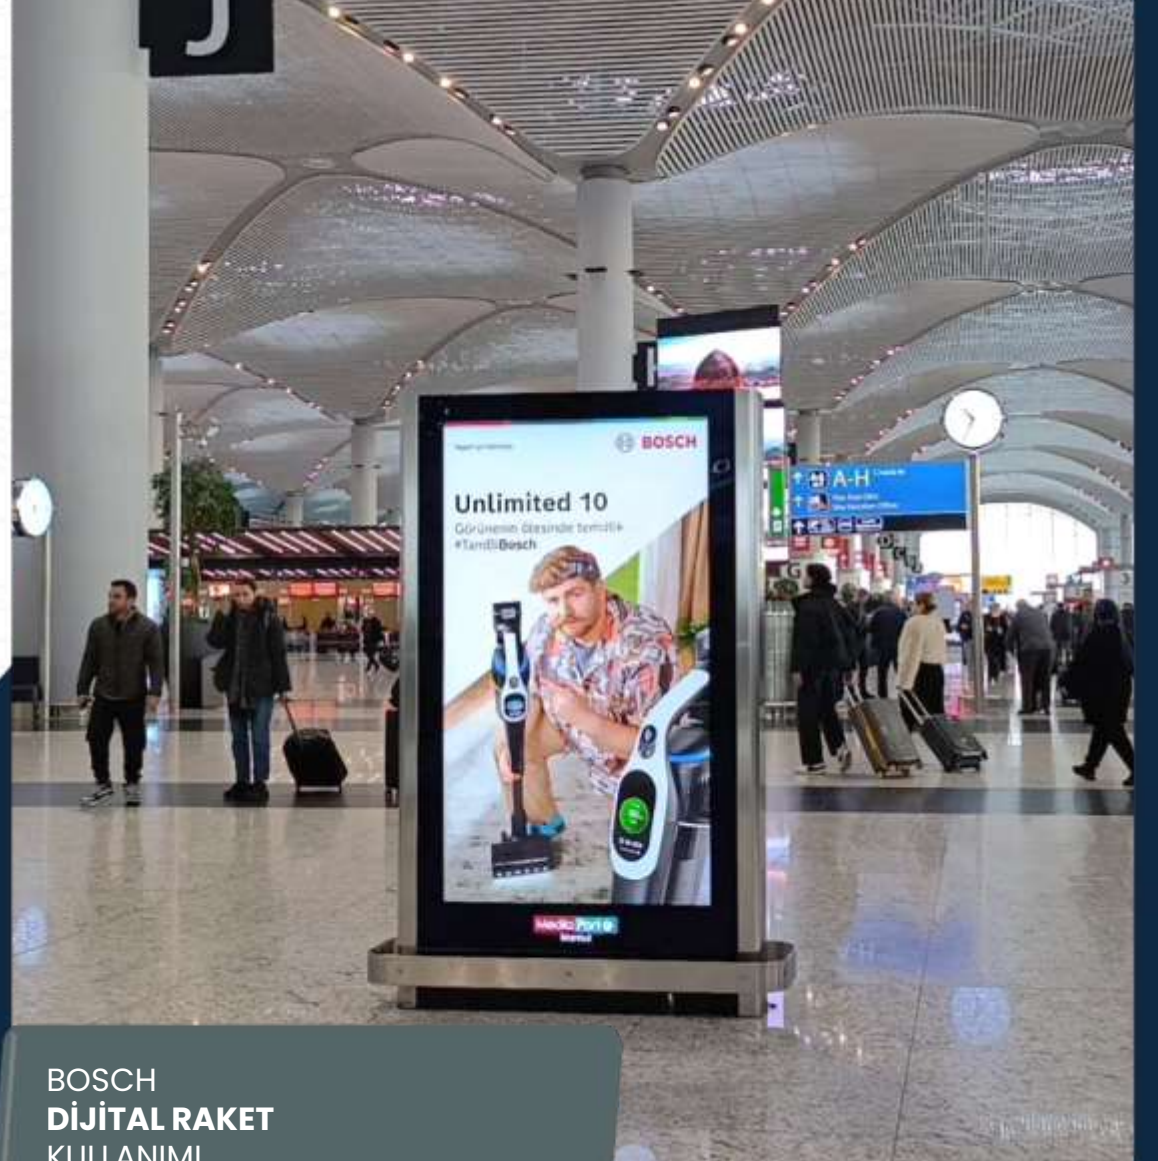

Media Port

**İstanbul ve
Çukurova
Havalimanı'nda
Ocak**

ANA AIRLINES
DİJİTAL RAKET
KULLANIMI

ANAMOB
DİJİTAL RAKET
KULLANIMI

ARGİVİT
DİJİTAL RAKET
KULLANIMI

B&G STORE
DİJİTAL RAKET
KULLANIMI

BİLFEN EĞİTİM KURUMLARI
DİJİTAL RAKET
KULLANIMI

BOSCH
DİJİTAL RAKET
KULLANIMI

DAMAT-TWEEN
DİJİTAL RAKET
KULLANIMI

DESA
DİJİTAL RAKET
KULLANIMI

DOHA MÜCEVHER VE SAAT
FUARI
DİJİTAL RAKET
KULLANIMI

DOMOTEX FUARI
DİJİTAL RAKET
KULLANIMI

EMILIANO ZAPATA
DİJİTAL RAKET
KULLANIMI