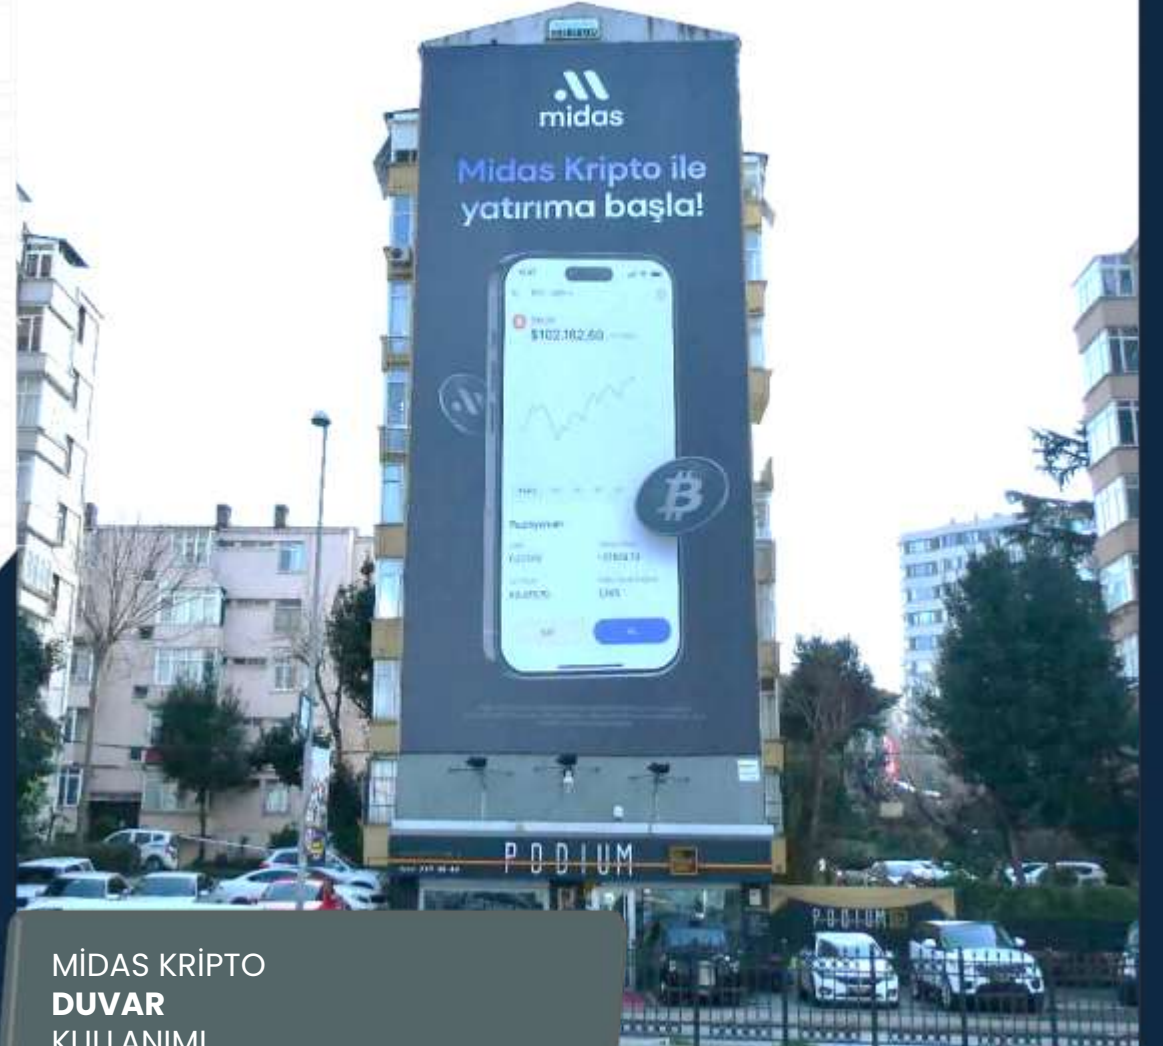

MEDIA MARKT
DUVAR
KULLANIMI