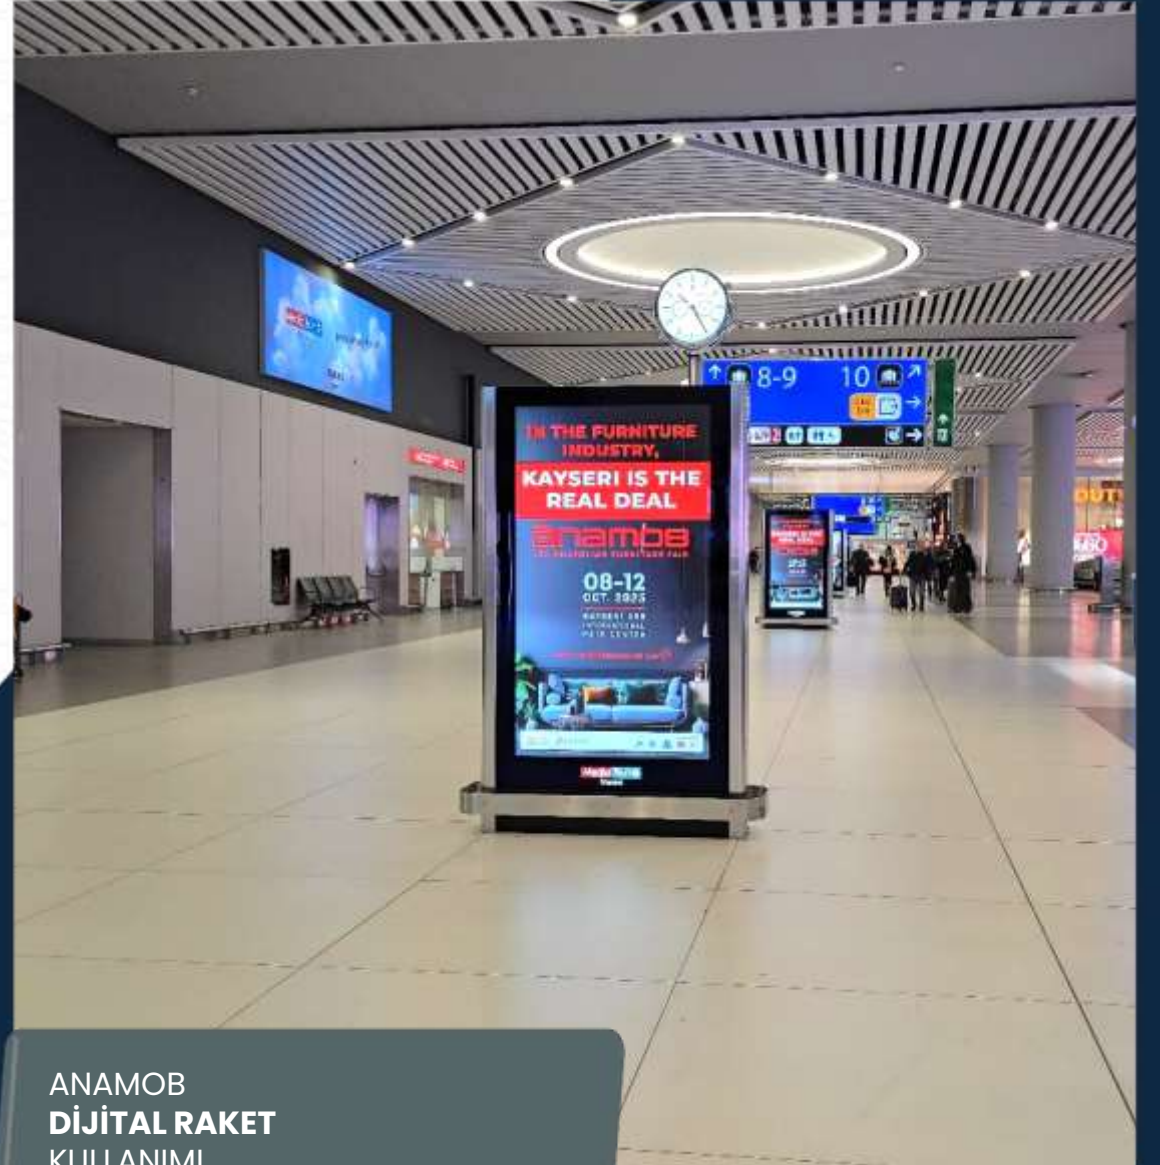

- | | | |
|------------|---|---------|
| 01. | Media Port İstanbul ve Çukurova Havalimanı | 003-046 |
| 02. | Medyapano İstanbul Lightbox | 047-058 |
| 03. | Medyapano İstanbul Megalight | 059-064 |
| 04. | Medyapano Karayolları Megaboard | 065-085 |
| 05. | Medyapano İstanbul Anadolu Yakası Polebanner | 086-091 |
| 06. | Maximedia AVM | 092-124 |
| 07. | Tangram Duvar | 125-133 |

Media Port

**İstanbul ve
Çukurova
Havalimanı'nda
Ocak**

ANA AIRLINES
DİJİTAL RAKET
KULLANIMI

ANAMOB
DİJİTAL RAKET
KULLANIMI

ARGİVİT
DİJİTAL RAKET
KULLANIMI

B&G STORE
DİJİTAL RAKET
KULLANIMI

BİLFEN EĞİTİM KURUMLARI
DİJİTAL RAKET
KULLANIMI