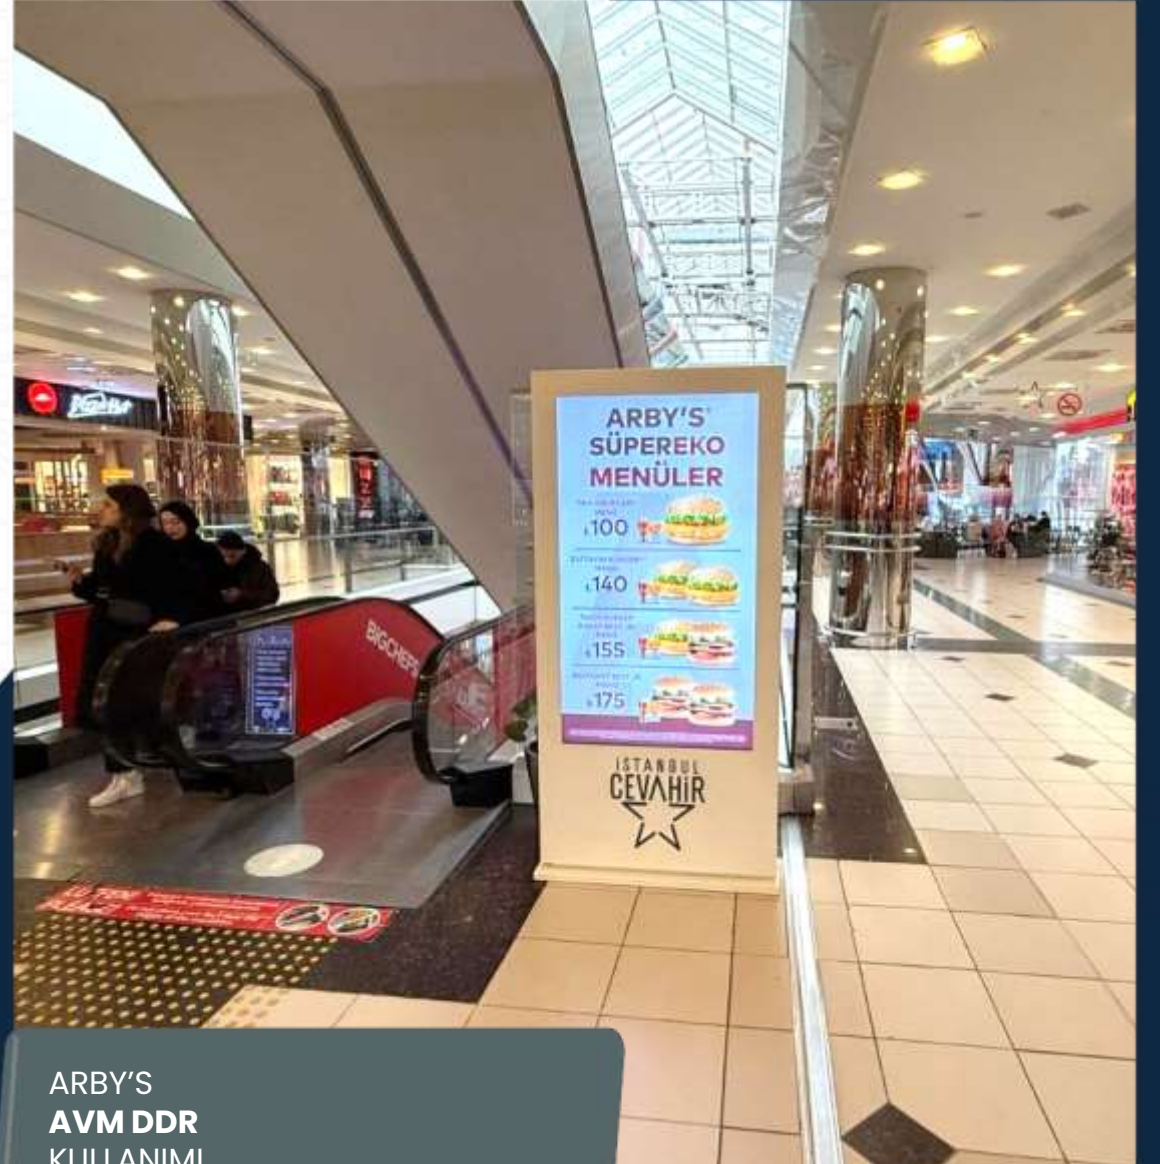

ARBY'S
AVM DDR
KULLANIMI