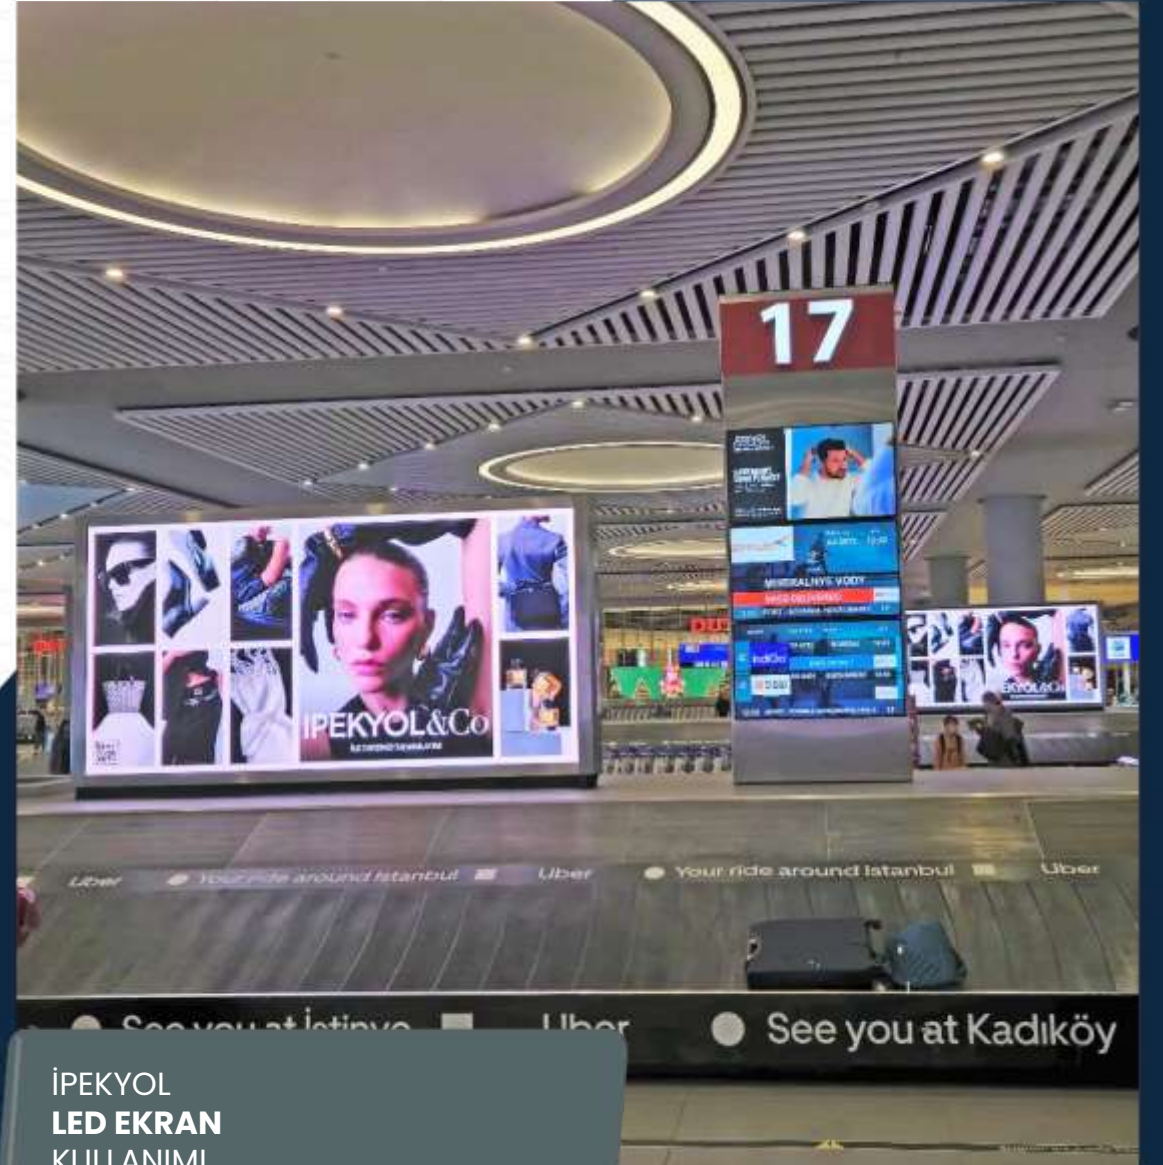

GIZIA
LED EKРАН
KULLANIMI