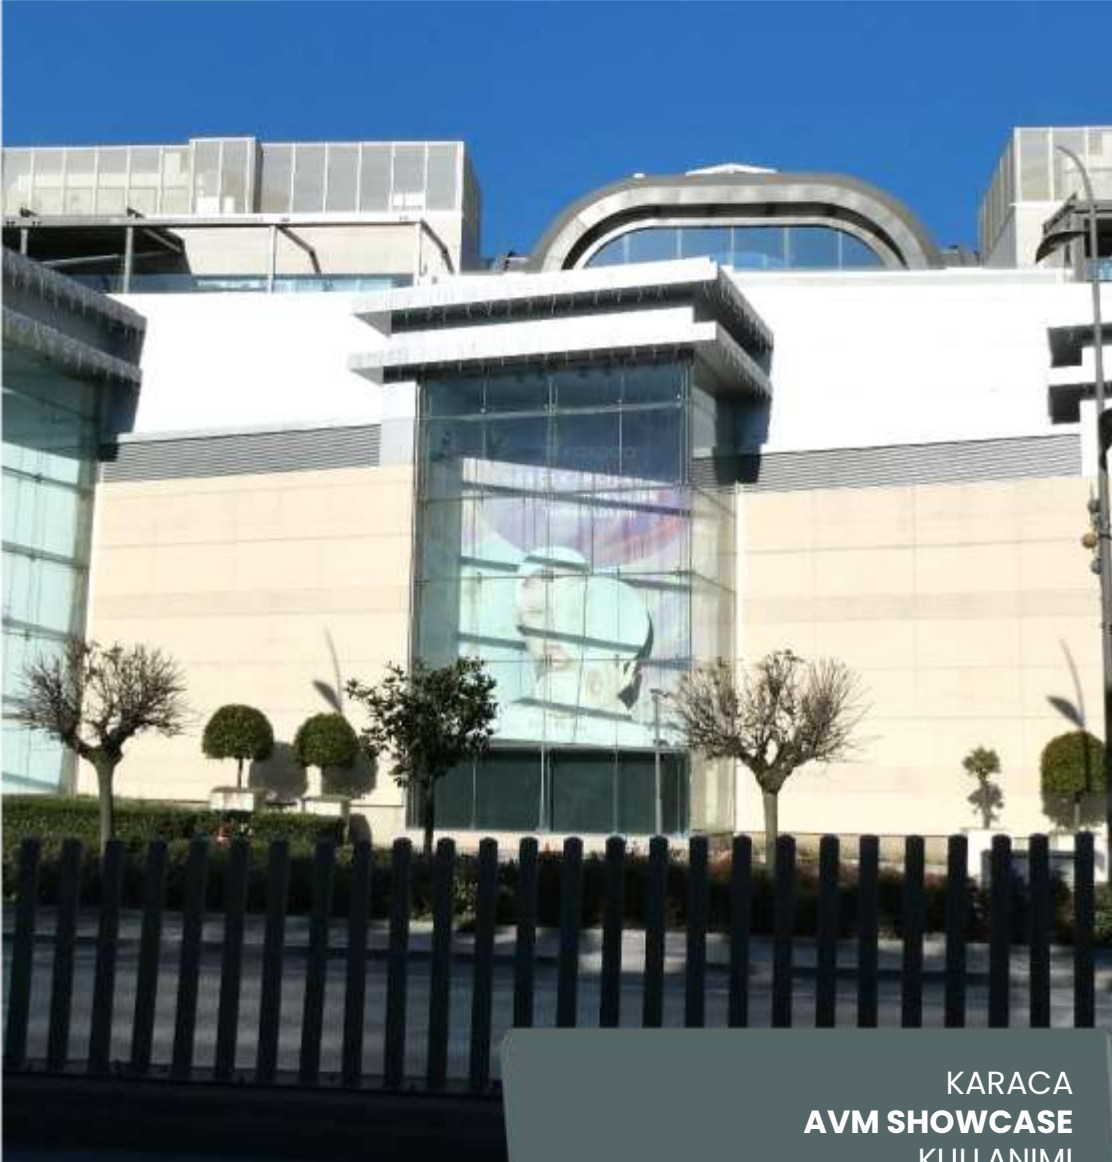

YATAŞ
AVM STATİK PANO
KULLANIMI

APPLE-TROY
AVM SHOWCASE
KULLANIMI

ATELIER REBUL
AVM SHOWCASE
KULLANIMI

AUDEMARS PIGUET
AVM SHOWCASE
KULLANIMI

BLUEMINT
AVM SHOWCASE
KULLANIMI

CARTIER
AVM SHOWCASE
KULLANIMI

COLUMBIA
AVM SHOWCASE
KULLANIMI

DYSON
AVM SHOWCASE
KULLANIMI

KARACA
AVM SHOWCASE
KULLANIMI

NESPRESSO
AVM SHOWCASE
KULLANIMI

SKECHERS
AVM SHOWCASE
KULLANIMI

Tangram

İstanbul

Duvarlarında

Ocak