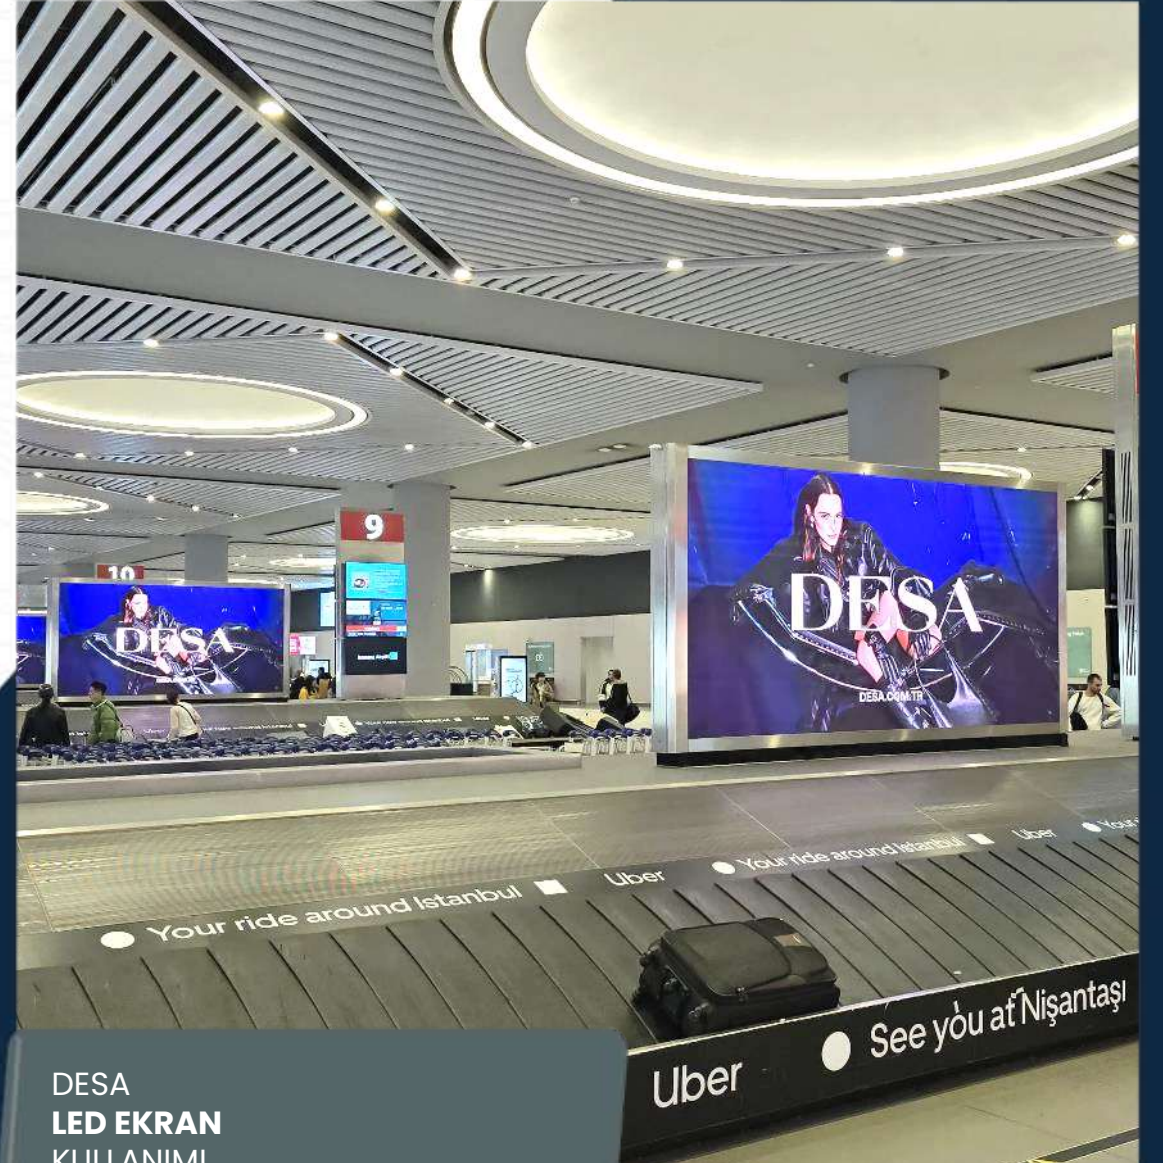

ÜÇDÖRTBEŞ
DİJİTAL RAKET
KULLANIMI

WOBILIMODA MOBİLYA AVM
DİJİTAL RAKET
KULLANIMI

ZİVELLA OFİS MOBİLYALARI
DİJİTAL RAKET
KULLANIMI

ZSA ZSA ZSU
DİJİTAL RAKET
KULLANIMI

ANA AIRLINES
LED EKРАН
KULLANIMI

B&G STORE
LED EKРАН
KULLANIMI

BTC TURK
LED EKRAM
KULLANIMI

CHANEL
LED EKRAM
KULLANIMI

DAMAT-TWEEN
LED EKРАН
KULLANIMI

DARÜŞŞAFKA
LED EKРАН
KULLANIMI

DAS 3917
LED EKRAN
KULLANIMI

DESA
LED EKRAN
KULLANIMI

GIORGIO ARMANI
LED EKРАН
KULLANIMI

GIZIA
LED EKРАН
KULLANIMI

GÜNEŞTEKİN
LED EKРАН
KULLANIMI

İPEKYOL
LED EKРАН
KULLANIMI

İŞ BANKASI
LED EKRAN
KULLANIMI

KORKMAZ
LED EKRAN
KULLANIMI

KÜLTÜR KOLEJİ
LED EKRAN
KULLANIMI

KÜLTÜR VE TURİZM BAKANLIĞI
LED EKRAN
KULLANIMI