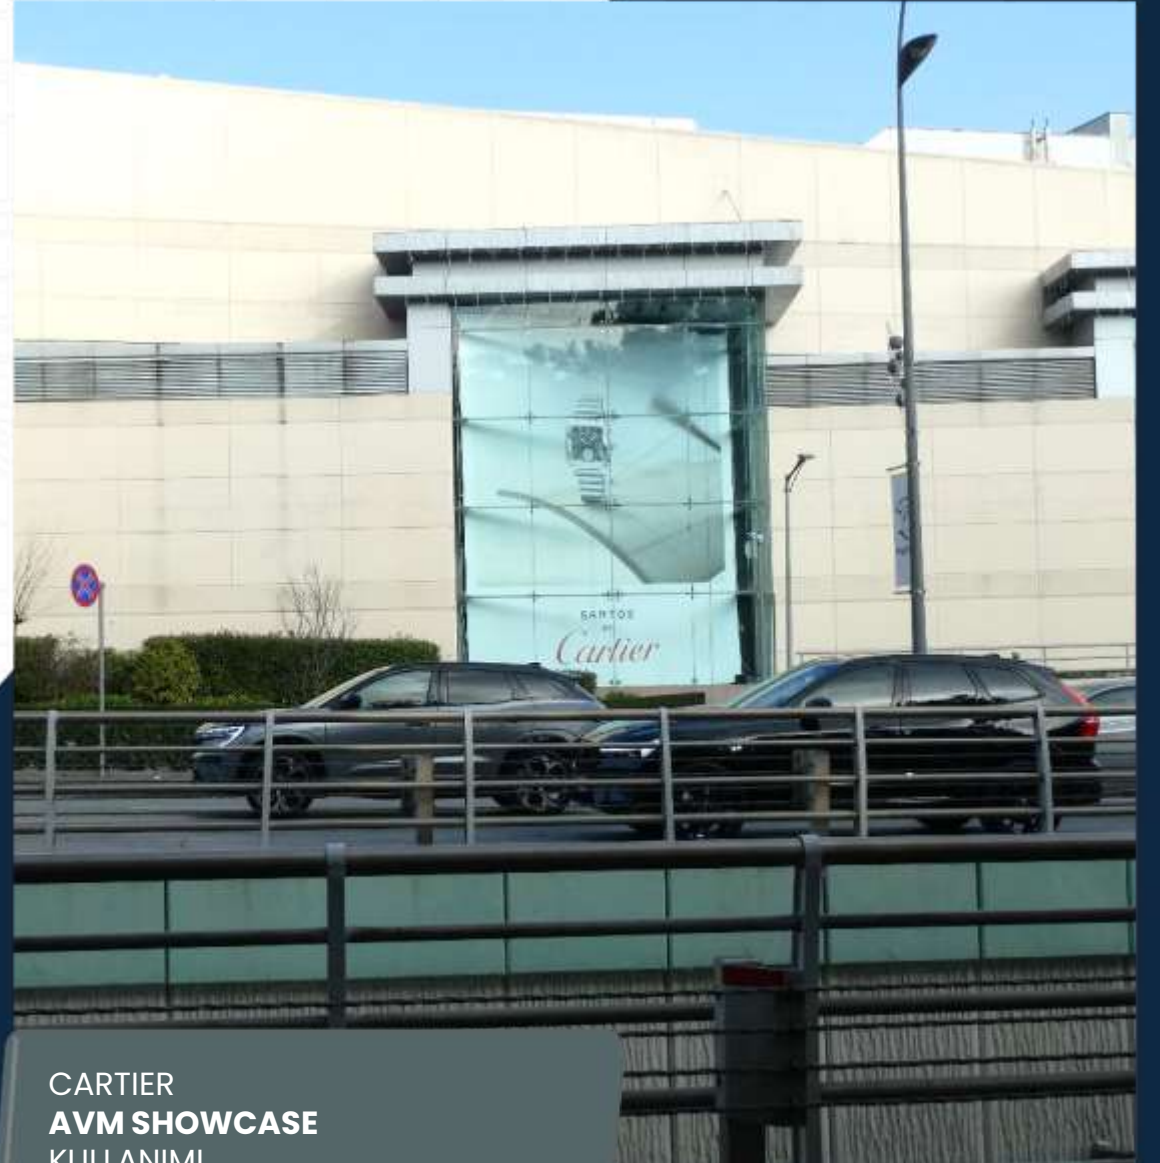

YATAŞ
AVM STATİK PANO
KULLANIMI

APPLE-TROY
AVM SHOWCASE
KULLANIMI

ATELIER REBUL
AVM SHOWCASE
KULLANIMI

AUDEMARS PIGUET
AVM SHOWCASE
KULLANIMI

BLUEMINT
AVM SHOWCASE
KULLANIMI

CARTIER
AVM SHOWCASE
KULLANIMI

COLUMBIA
AVM SHOWCASE
KULLANIMI

DYSON
AVM SHOWCASE
KULLANIMI

KARACA
AVM SHOWCASE
KULLANIMI

NESPRESSO
AVM SHOWCASE
KULLANIMI

SKECHERS
AVM SHOWCASE
KULLANIMI

Tangram

İstanbul

Duvarlarında

Ocak