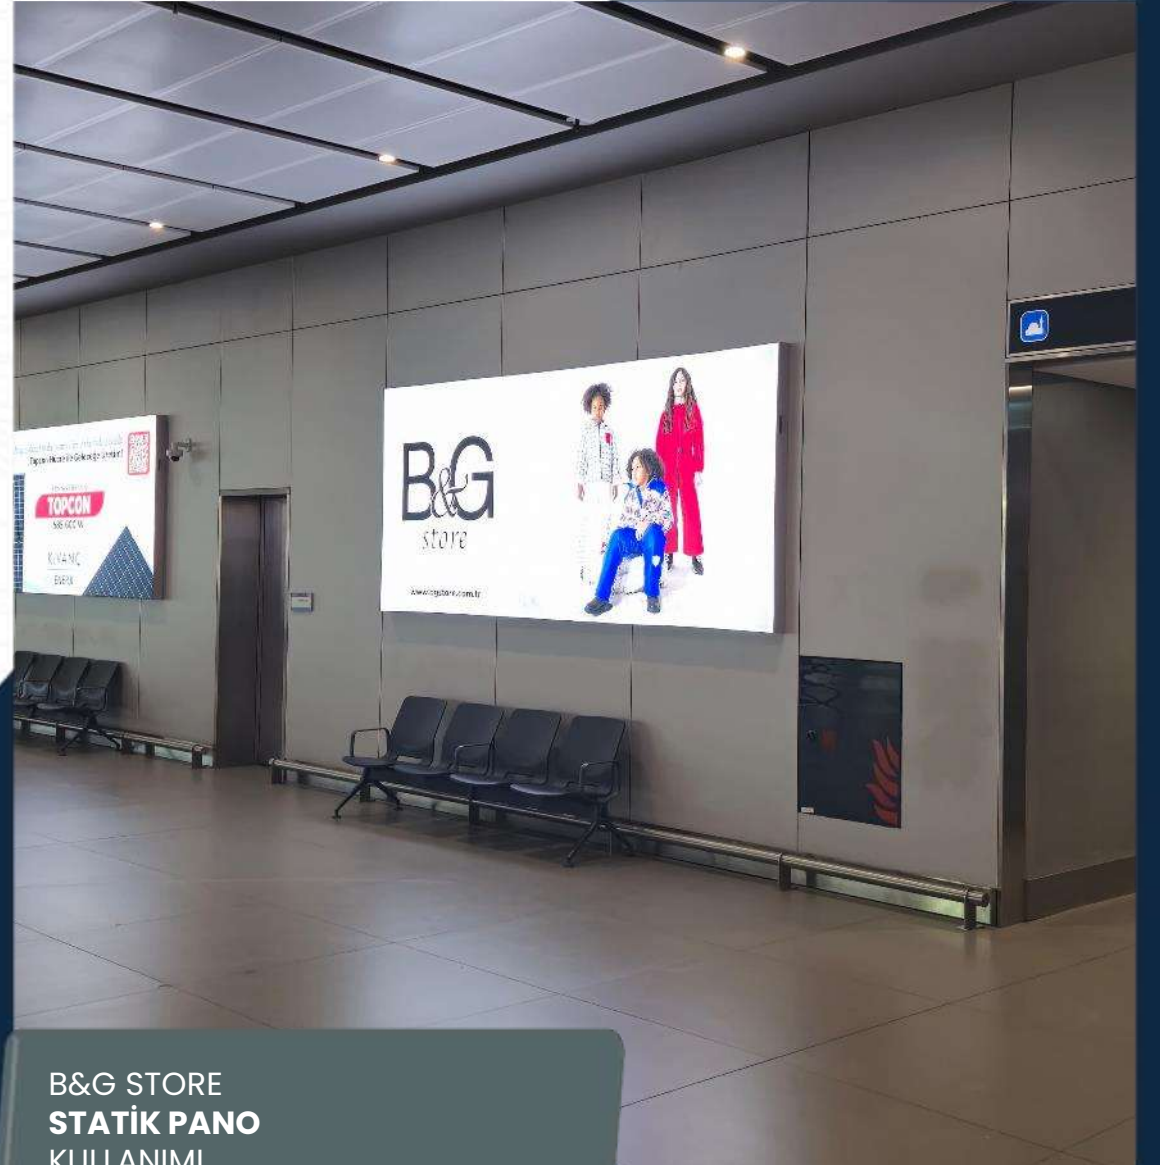

LANCÔME
LED EKRAN
KULLANIMI

MASTERCARD
LED EKRAN
KULLANIMI

NEOVA SİGORTA
LED EKLAN
KULLANIMI

NOCTURNE
LED EKLAN
KULLANIMI

NUN OKULLARI
LED EKLAN
KULLANIMI

SAMSONITE
LED EKLAN
KULLANIMI

SİNGAPUR HAVAYOLLARI
LED EKРАН
KULLANIMI

STORISH MOBİLYA
LED EKРАН
KULLANIMI

TATILBUDUR
LED EKLAN
KULLANIMI

THY
LED EKLAN
KULLANIMI

TWIST
LED EKRAM
KULLANIMI

ÜÇDÖRTBEŞ
LED EKRAM
KULLANIMI

WOBILIMODA MOBİLYA AVM
LED EKРАН
KULLANIMI

YSL
LED EKРАН
KULLANIMI

ZİVELLA OFİS MOBİLYALARI
LED EKРАН
KULLANIMI

B&G STORE
STATİK PANO
KULLANIMI

BAŞYAZICI
STATİK PANO
KULLANIMI

GÜNEŞTEKİN
STATİK PANO
KULLANIMI

HUAWEI
STATİK PANO
KULLANIMI

İPEKYOL
STATİK PANO
KULLANIMI

İSRA TUR
STATİK PANO
KULLANIMI