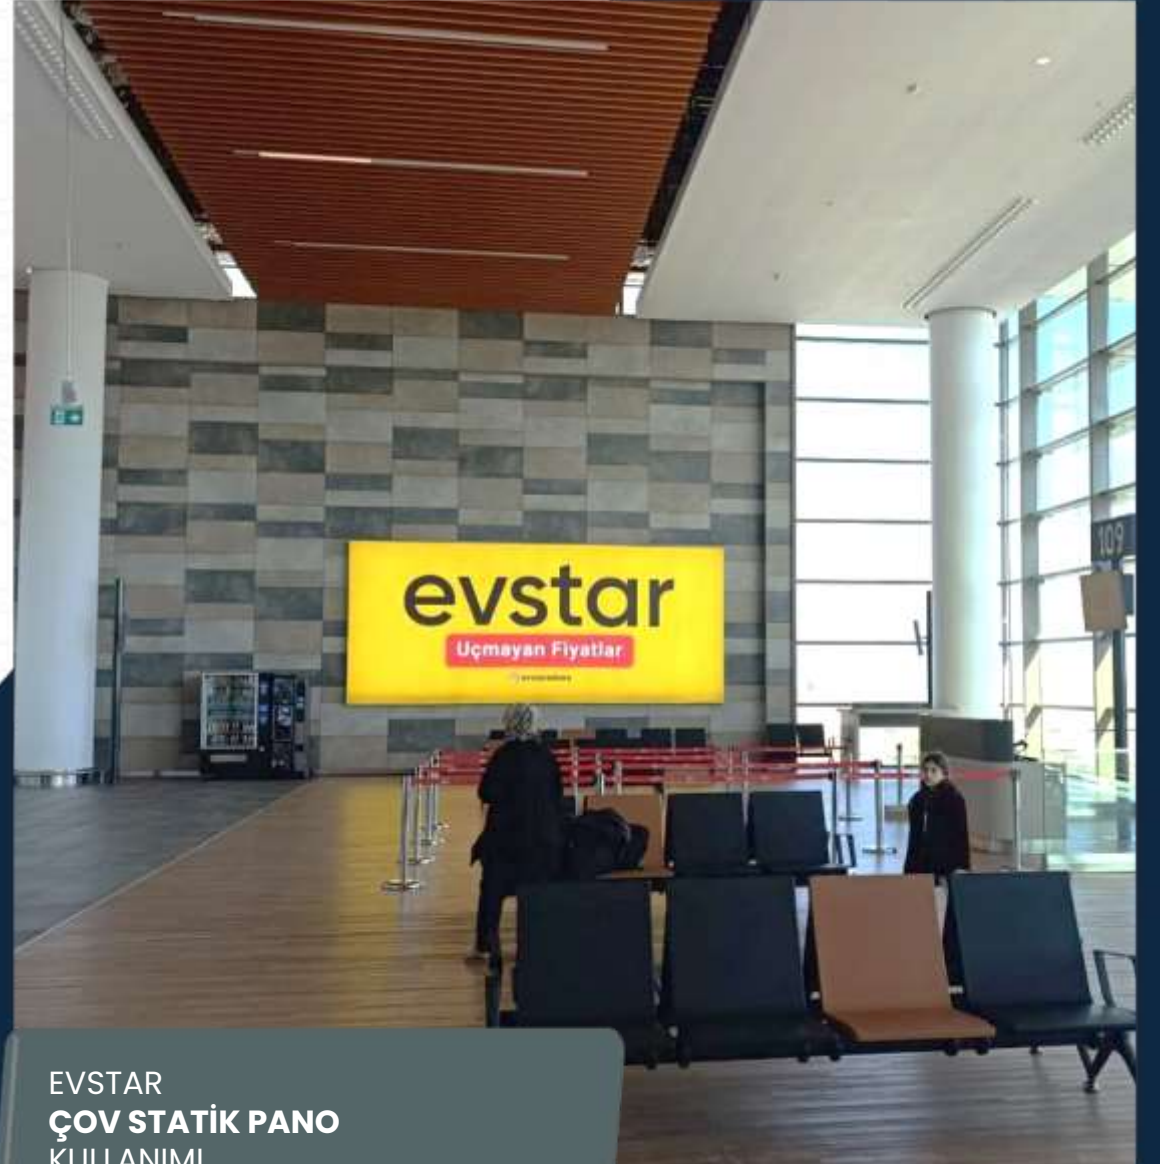

İSTİKBAL
STANT
KULLANIMI

BİLFEN EĞİTİM KURUMLARI
LIGHTBOX
KULLANIMI

İPEKYOL
LIGHTBOX
KULLANIMI

ONVO
LIGHTBOX
KULLANIMI

TWIST
LIGHTBOX
KULLANIMI

MASTERCARD
ÖZEL UYGULAMA
KULLANIMI

VISA
ÖZEL UYGULAMA
KULLANIMI

LORİS PARFUM
GIANTBOARD
KULLANIMI

BN HOTEL
ÇOV DİJİTAL RAKET
KULLANIMI

AKGÜL PİLİÇ
ÇOV STATİK PANO
KULLANIMI

ARBELLA MAKARNA
ÇOV DİJİTAL RAKET
KULLANIMI

EVSTAR
ÇOV STATİK PANO
KULLANIMI

GREE KLİMA
ÇOV STATİK PANO
KULLANIMI

Medyapano

İstanbul

Lightboxlarında

Ocak

ALTINYILDIZ CLASSICS
LIGHTBOX
KULLANIMI

ARMINE
LIGHTBOX
KULLANIMI

BEYMEN CLUB
LIGHTBOX
KULLANIMI

BEYMEN
LIGHTBOX
KULLANIMI