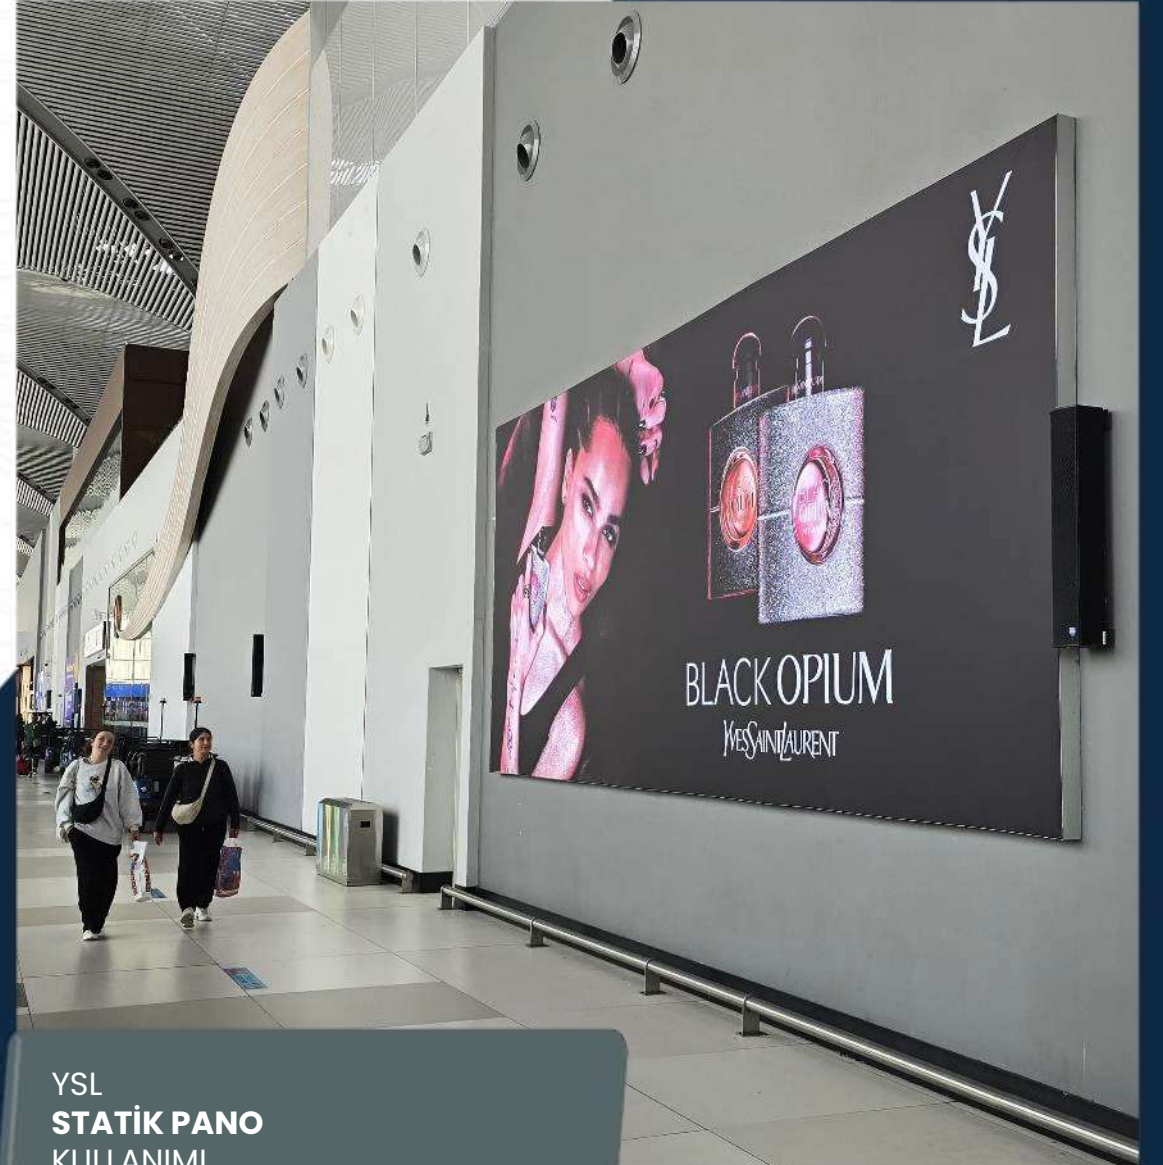

ZİVELLA OFİS MOBİLYALARI
LED EKРАН
KULLANIMI

B&G STORE
STATİK PANO
KULLANIMI

BAŞYAZICI
STATİK PANO
KULLANIMI

GÜNEŞTEKİN
STATİK PANO
KULLANIMI

HUAWEI
STATİK PANO
KULLANIMI

İPEKYOL
STATİK PANO
KULLANIMI

İSRA TUR
STATİK PANO
KULLANIMI

RICHARD MILLE
STATİK PANO
KULLANIMI

ROAMLESS
STATİK PANO
KULLANIMI

SAAT&SAAT
STATİK PANO
KULLANIMI

SPX
STATİK PANO
KULLANIMI

TOWER TUR
STATİK PANO
KULLANIMI

TWIST
STATİK PANO
KULLANIMI

YSL
STATİK PANO
KULLANIMI

İSTİKBAL
STANT
KULLANIMI

BİLFEN EĞİTİM KURUMLARI
LIGHTBOX
KULLANIMI

İPEKYOL
LIGHTBOX
KULLANIMI

ONVO
LIGHTBOX
KULLANIMI

TWIST
LIGHTBOX
KULLANIMI

MASTERCARD
ÖZEL UYGULAMA
KULLANIMI

VISA
ÖZEL UYGULAMA
KULLANIMI