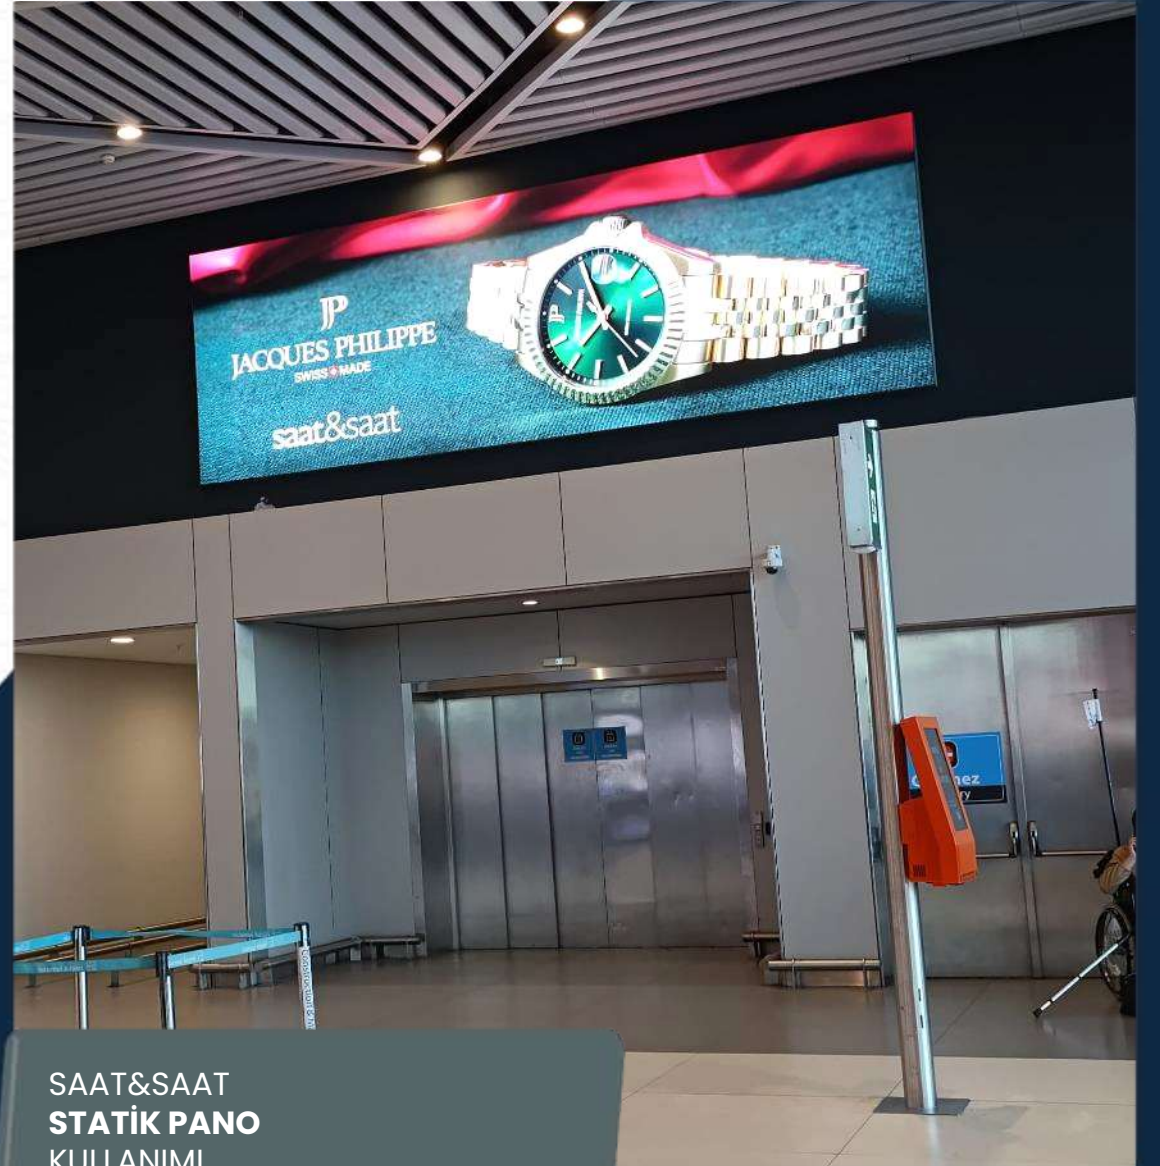

RICHARD MILLE
STATİK PANO
KULLANIMI