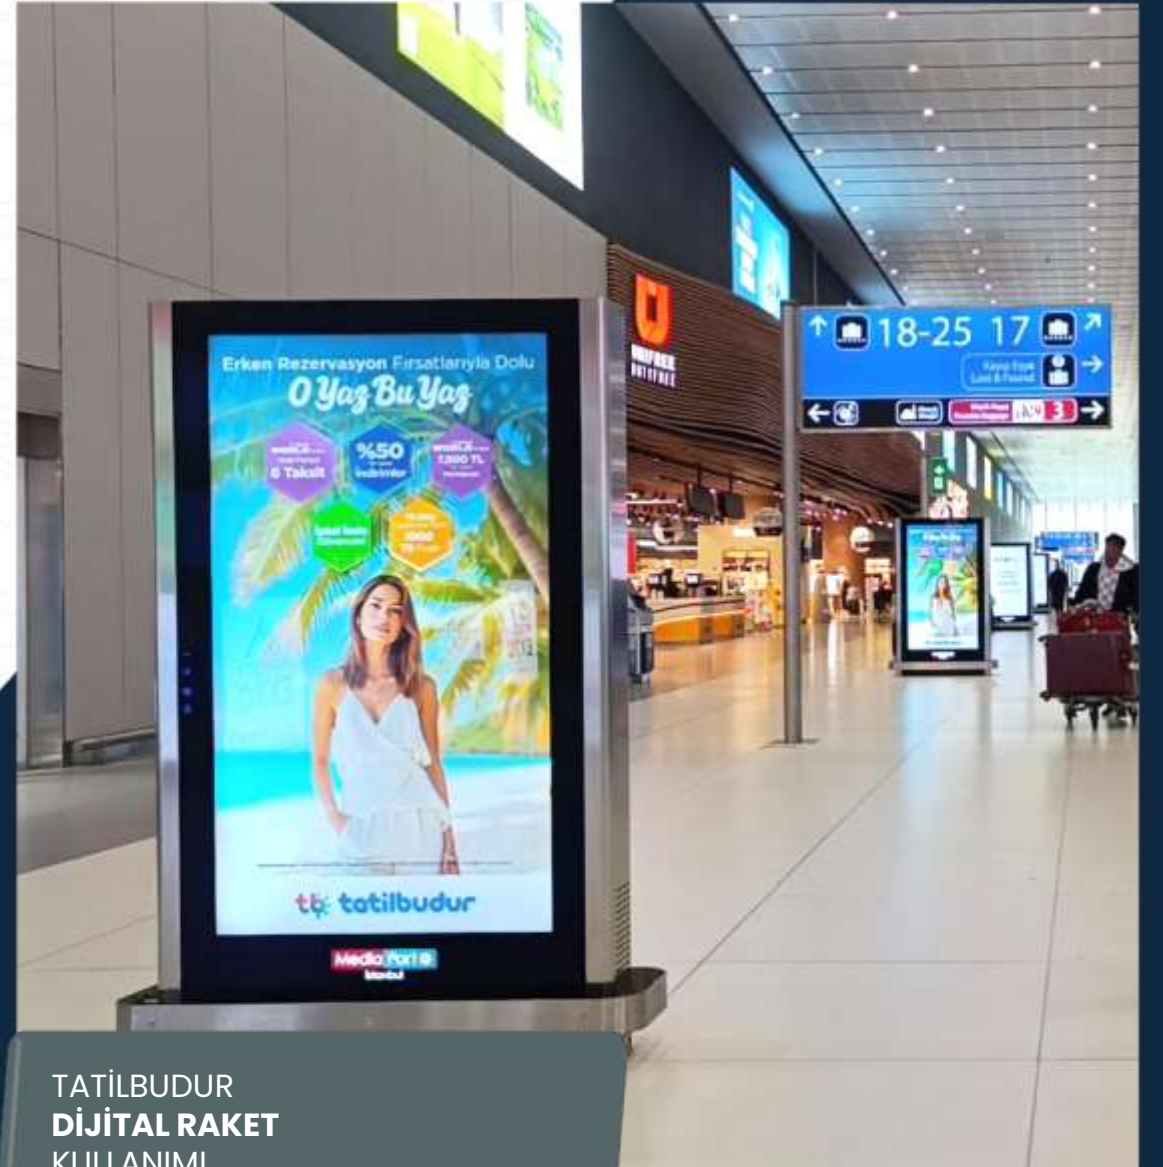

ROAMLESS
DİJİTAL RAKET
KULLANIMI

SAAT&SAAT
DİJİTAL RAKET
KULLANIMI

SAMSONITE
DİJİTAL RAKET
KULLANIMI

TATILBUDUR
DİJİTAL RAKET
KULLANIMI

TEXHIBITION ISTANBUL
DİJİTAL RAKET
KULLANIMI

TWIST
DİJİTAL RAKET
KULLANIMI

ÜÇDÖRTBEŞ
DİJİTAL RAKET
KULLANIMI

WOBILIMODA MOBİLYA AVM
DİJİTAL RAKET
KULLANIMI

ZİVELLA OFİS MOBİLYALARI
DİJİTAL RAKET
KULLANIMI

ZSA ZSA ZSU
DİJİTAL RAKET
KULLANIMI

ANA AIRLINES
LED EKРАН
KULLANIMI

B&G STORE
LED EKРАН
KULLANIMI