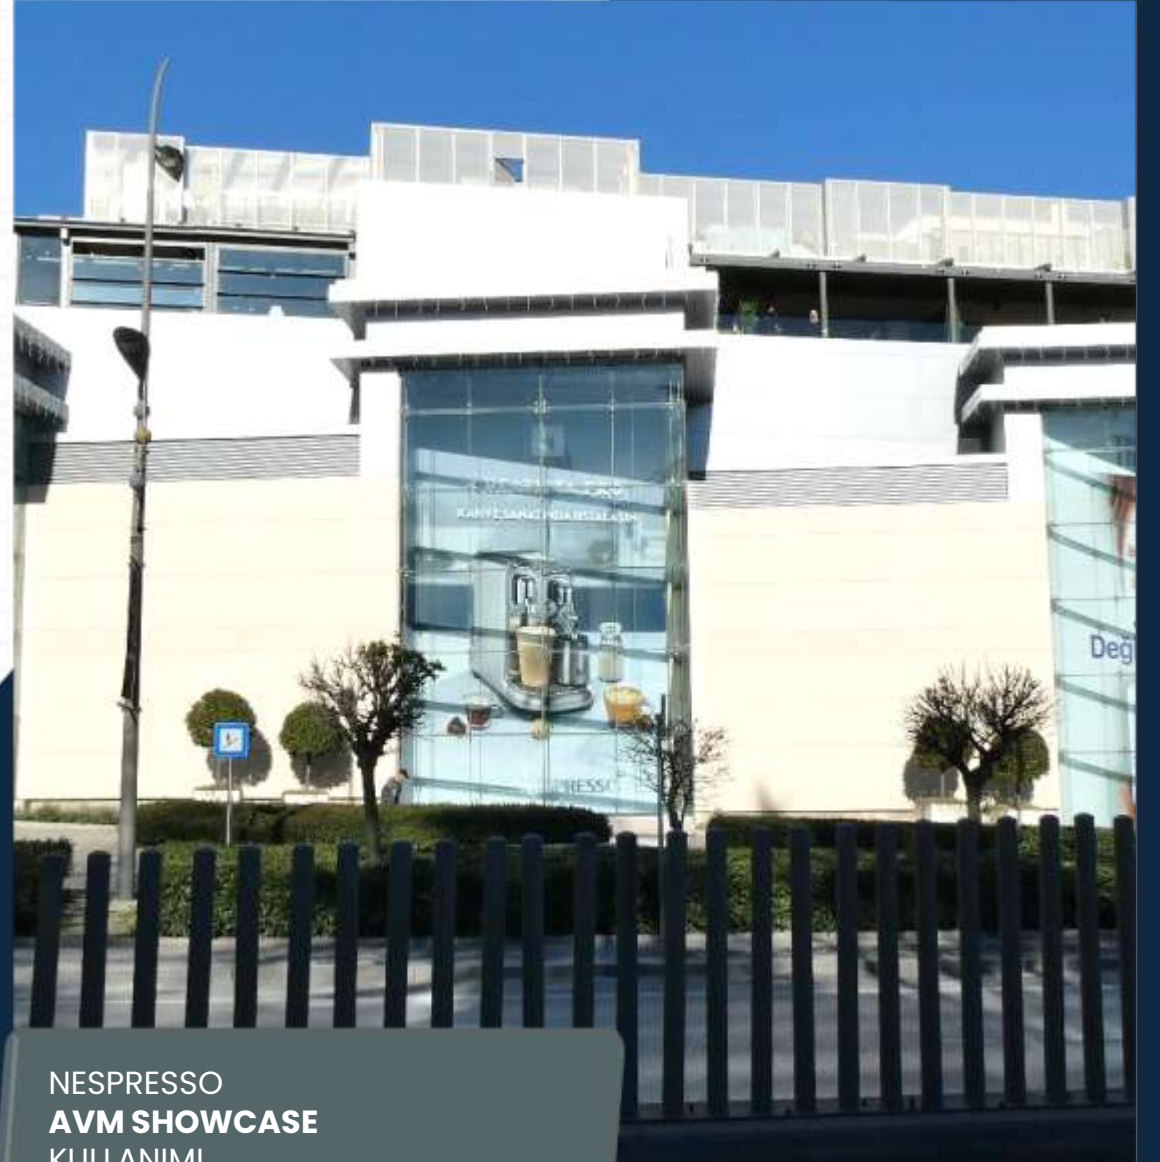

YATAŞ
AVM STATİK PANO
KULLANIMI

APPLE-TROY
AVM SHOWCASE
KULLANIMI

ATELIER REBUL
AVM SHOWCASE
KULLANIMI

AUDEMARS PIGUET
AVM SHOWCASE
KULLANIMI

BLUEMINT
AVM SHOWCASE
KULLANIMI

CARTIER
AVM SHOWCASE
KULLANIMI

COLUMBIA
AVM SHOWCASE
KULLANIMI

DYSON
AVM SHOWCASE
KULLANIMI

KARACA
AVM SHOWCASE
KULLANIMI

NESPRESSO
AVM SHOWCASE
KULLANIMI

SKECHERS
AVM SHOWCASE
KULLANIMI

Tangram

İstanbul

Duvarlarında

Ocak