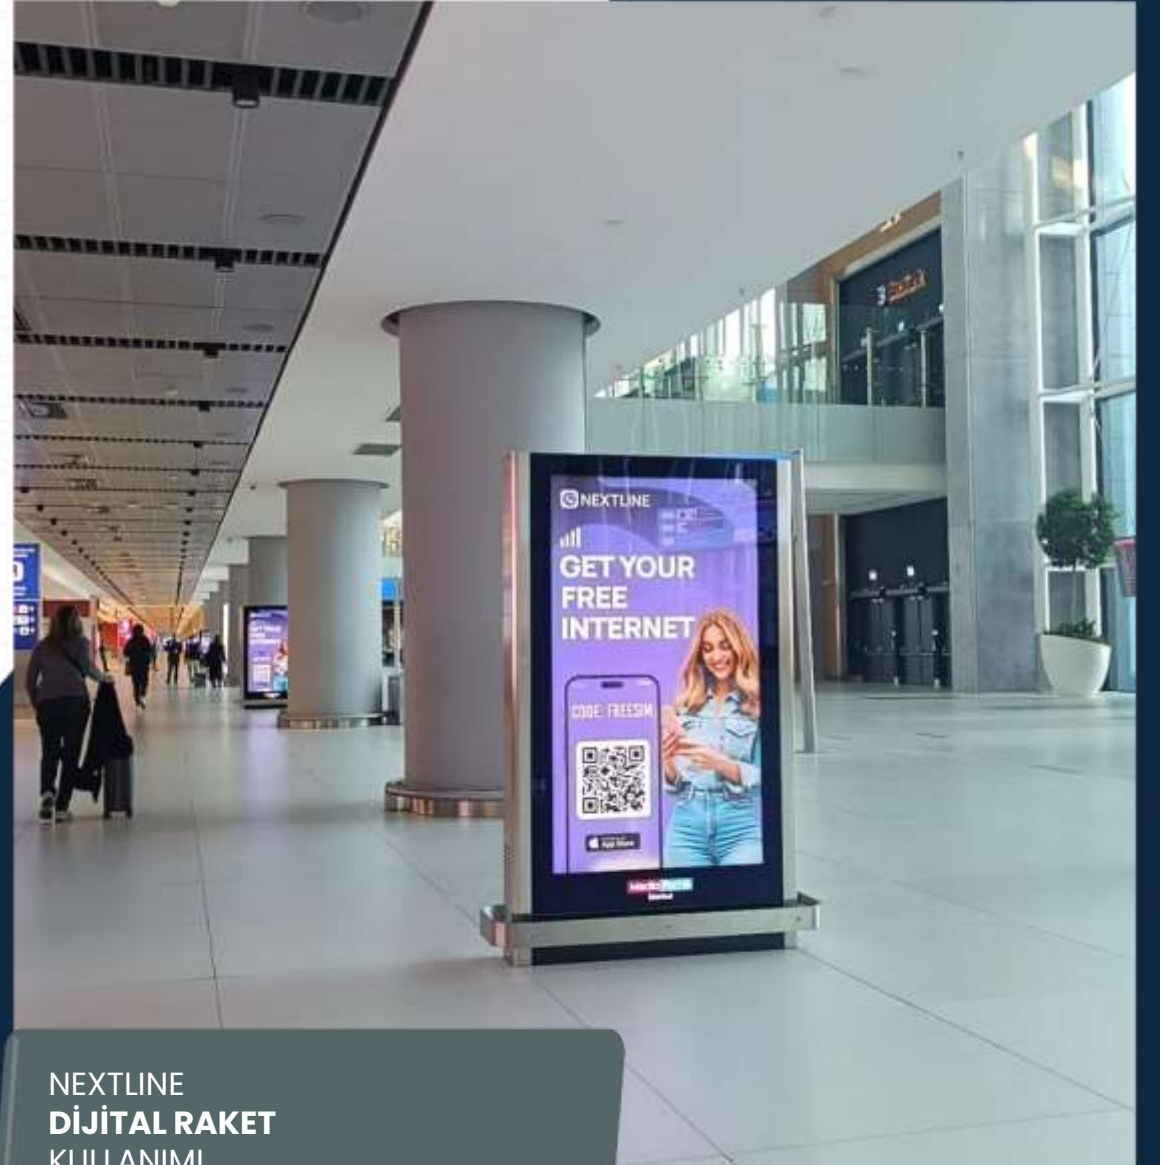

BOSCH
DİJİTAL RAKET
KULLANIMI

DAMAT-TWEEN
DİJİTAL RAKET
KULLANIMI

DESA
DİJİTAL RAKET
KULLANIMI

DOHA MÜCEVHER VE SAAT
FUARI
DİJİTAL RAKET
KULLANIMI

DOMOTEX FUARI
DİJİTAL RAKET
KULLANIMI

EMILIANO ZAPATA
DİJİTAL RAKET
KULLANIMI

GARANTİ BBVA
DİJİTAL RAKET
KULLANIMI

IPEKYOL
DİJİTAL RAKET
KULLANIMI

LEVI D'OR
DİJİTAL RAKET
KULLANIMI

MASTERCARD
DİJİTAL RAKET
KULLANIMI

NEXTLINE
DİJİTAL RAKET
KULLANIMI

NOCTURNE
DİJİTAL RAKET
KULLANIMI

PETRA HALI
DİJİTAL RAKET
KULLANIMI

ROAMLESS
DİJİTAL RAKET
KULLANIMI

SAAT&SAAT
DİJİTAL RAKET
KULLANIMI

SAMSONITE
DİJİTAL RAKET
KULLANIMI

TATILBUDUR
DİJİTAL RAKET
KULLANIMI

TEXHIBITION ISTANBUL
DİJİTAL RAKET
KULLANIMI

TWIST
DİJİTAL RAKET
KULLANIMI

ÜÇDÖRTBEŞ
DİJİTAL RAKET
KULLANIMI

WOBILIMODA MOBİLYA AVM
DİJİTAL RAKET
KULLANIMI

ZİVELLA OFİS MOBİLYALARI
DİJİTAL RAKET
KULLANIMI

ZSA ZSA ZSU
DİJİTAL RAKET
KULLANIMI

ANA AIRLINES
LED EKРАН
KULLANIMI

B&G STORE
LED EKРАН
KULLANIMI