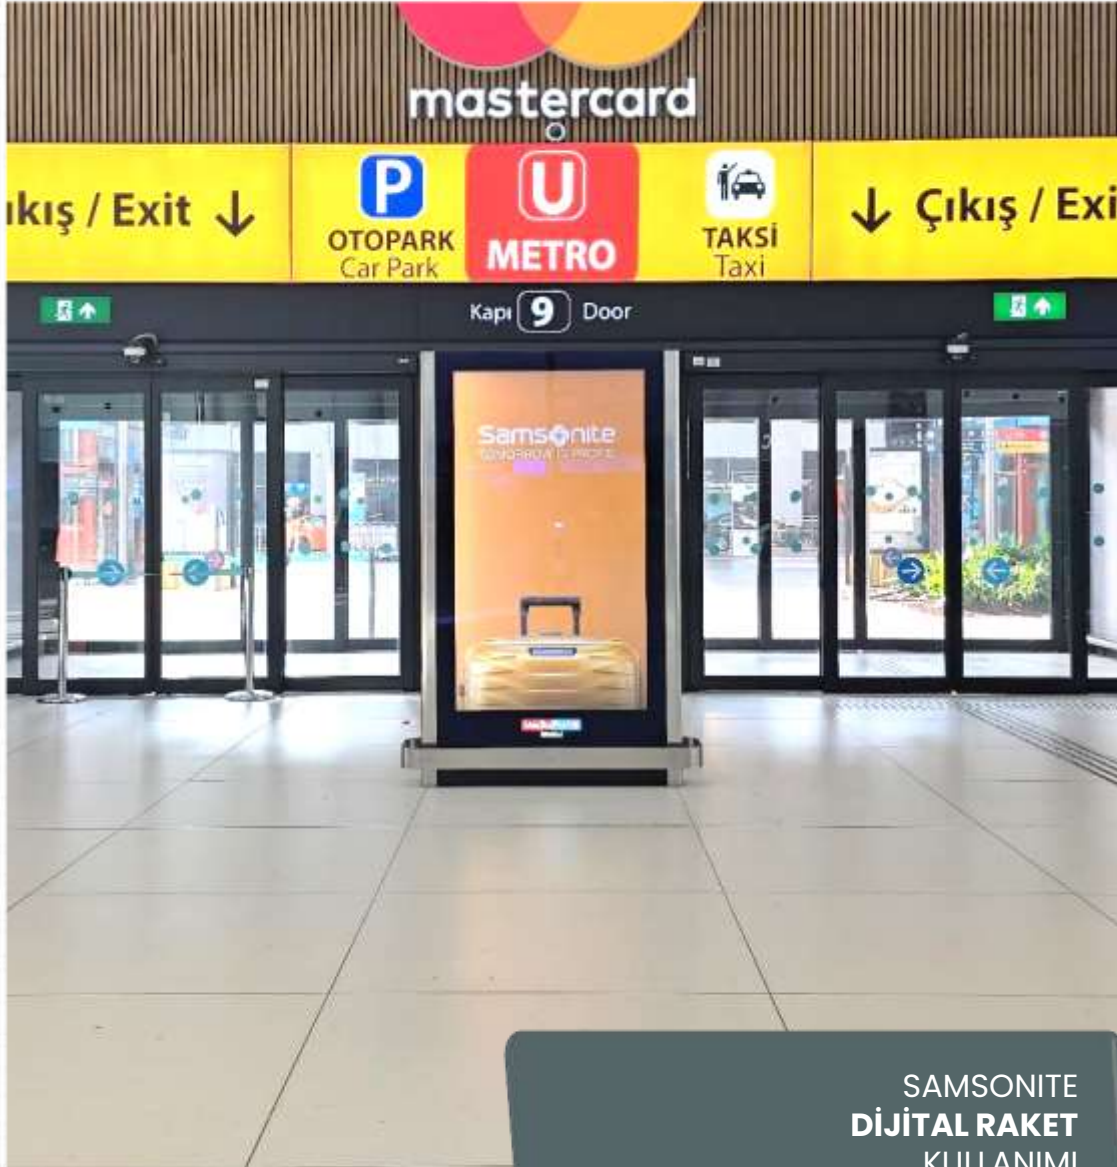

ROAMLESS
DİJİTAL RAKET
KULLANIMI

SAAT&SAAT
DİJİTAL RAKET
KULLANIMI

SAMSONITE
DİJİTAL RAKET
KULLANIMI

TATILBUDUR
DİJİTAL RAKET
KULLANIMI

TEXHIBITION ISTANBUL
DİJİTAL RAKET
KULLANIMI

TWIST
DİJİTAL RAKET
KULLANIMI

ÜÇDÖRTBEŞ
DİJİTAL RAKET
KULLANIMI

WOBILIMODA MOBİLYA AVM
DİJİTAL RAKET
KULLANIMI

ZİVELLA OFİS MOBİLYALARI
DİJİTAL RAKET
KULLANIMI

ZSA ZSA ZSU
DİJİTAL RAKET
KULLANIMI

ANA AIRLINES
LED EKРАН
KULLANIMI

B&G STORE
LED EKРАН
KULLANIMI